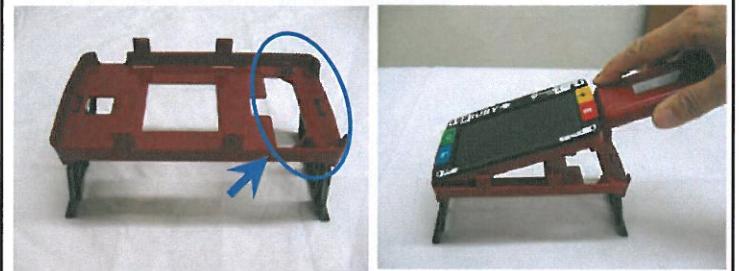

白黒反転

青・黄文字

黒・黄文字

フルカラー

筆記スタンドについて

①左右両側の足を「カチっ」とするまでやさしくしっかりと開いてください。

②ルビー本体の取っ手を伸ばして、スタンドのくぼんだ側にルビーの取っ手がはまるように差し込みます。

③ヨコ向き、タテ向き、書きやすい方向で使ってください。

商品仕様

拡大率 2倍～14倍(持ち手を持った場合)
5倍・7.5倍・10倍(平面に置いた場合)

色パターン フルカラー、白黒、白黒反転、
青背景黄文字、黒背景黄文字

電池 充電式乾電池(単4×4本)、充電時間：2時間
連続使用時間：2時間、※7カリ乾電池(単4×4本)も使用可能

画面 4.3インチ(対角102mm) 縦横比16：9

サイズ 125×75×34mm (持ち手を伸ばした状態の厚さ：16.5mm)