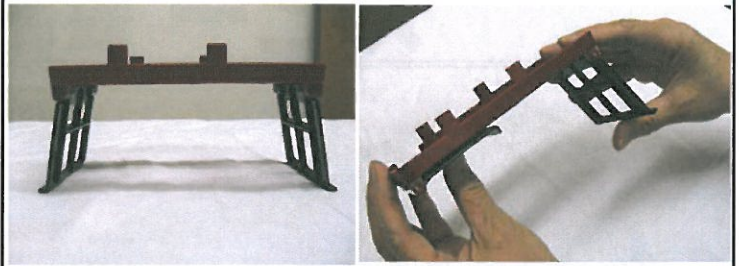

ルビー本体について

ルーペのように手軽に。

取っ手を伸ばしてルーペのように使うこともできます。

直接置いても使えます。

取っ手をたたんで、見たいものの上に直接載せることもできます。

色の切替が5種類

カラー、白黒、白黒反転の他にも、青背景・黄色文字、黒背景黄色文字、など5種類の色の切替ができます。

白黒

白黒反転

青・黄文字

黒・黄文字

フルカラー

筆記スタンドについて

①左右両側の足を「カチっ」とするまでやさしくしっかりと開いてください。

②ルビー本体の取っ手を伸ばして、スタンドのくぼんだ側にルビーの取っ手がはまるように差し込みます。

③ヨコ向き、タテ向き、書きやすい方向で使ってください。

商品仕様

拡大率 2倍～14倍(持ち手を持った場合)
5倍・7.5倍・10倍(平面に置いた場合)

色パターン フルカラー、白黒、白黒反転、
青背景黄文字、黒背景黄文字

電池 充電式乾電池(単4×4本)、充電時間：2時間
連続使用時間：2時間、※7カリ乾電池(単4×4本)も使用可能

画面 4.3インチ(対角102mm) 縦横比16：9

サイズ 125×75×34mm (持ち手を伸ばした状態の厚さ：16.5mm)