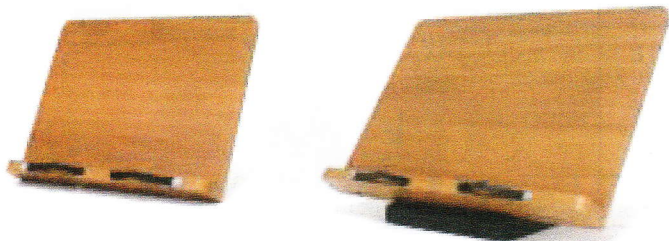

# WIZTEM書見台

## WIZTEM書見台 価格表(全て税込)

チューリップ	価格: 3,150円
	サイズ: 300 mm × 240 mm × 45 mm
クローバー	価格: 3,675円
	サイズ: 340 mm × 260 mm × 50 mm
ジャスミン	価格: 4,200円
	サイズ: 390 mm × 280 mm × 45 mm
ローズマリー	価格: 5,250円
	サイズ: 600 mm × 300 mm × 45 mm
プラス1 (追加用)	価格: 3,150円
	サイズ: 340 mm × 220 mm × 65 mm