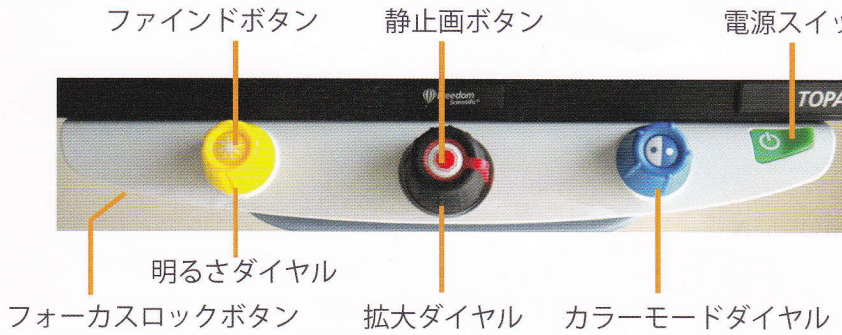

トパーズ スイベルモニタ 据置型拡大読書器 TOPAZ

操作は簡単。コントロール部分のダイヤルとボタンで、様々な操作、設定ができます。
コントロール部分は、モニターのすぐ下にあるので、拡大する対象物をさえぎらずに調整ができます。

X-Y テーブルに、瓶や缶などを拡大するとき
転がらないようにするための溝がついています。

モニターは高さ、角度が変更できるほか、
左右に 180 度回転させることができます。

商品仕様 *

- モニタ** 19 インチ (ワイドスクリーン)
- サイズ** (モニタは通常的位置) 高さ: 635mm 幅: 437mm 奥行き: 439mm
- 重さ** 18.6kg
- XY テーブル** サイズ: 437 mm×406 mm×47 mm
テーブルの可動範囲: 前後 266 mm 左右 406 mm
- XY テーブルからカメラまでの距離** 21cm
- カメラ** オートフォーカス、カラーカメラ 文字色・背景色の組み合わせ 33 種類
- 拡大率** 2.3 倍～ 60 倍
- 電力** 電圧: 100-240V AC 入力 周波数: 50-60Hz